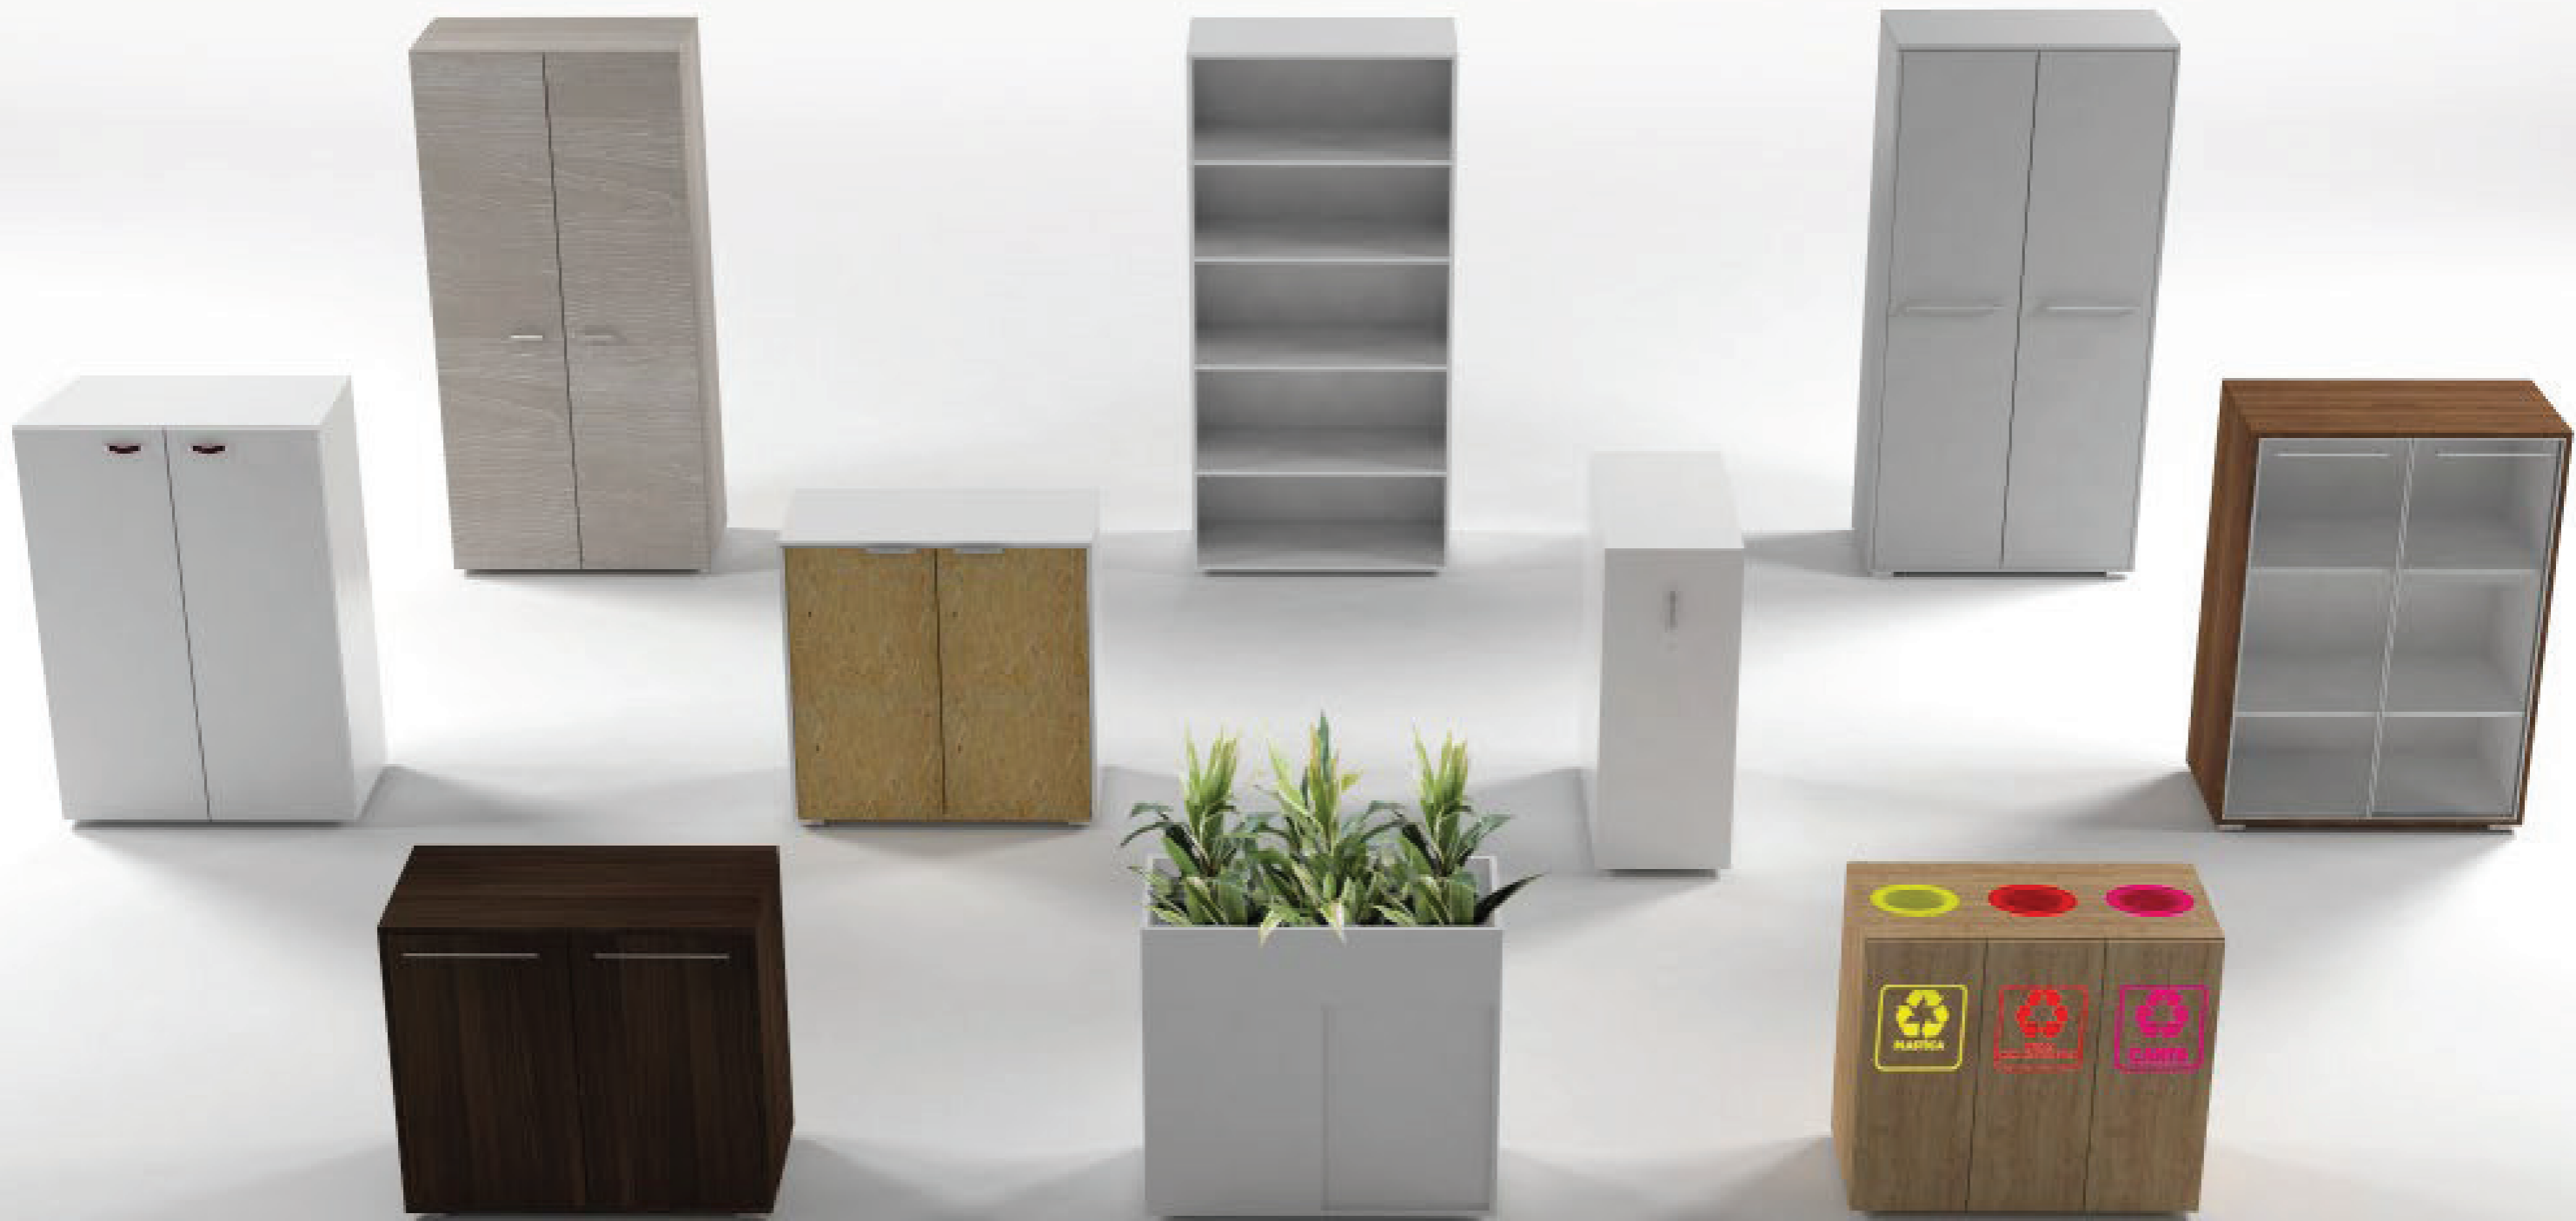

ARMADI

UNA VASTA COLLEZIONE DI ARMADI PER ARREDARE CON STILE UFFICI, SCUOLE, PALESTRE, ZONE GIORNO E ZONE NOTTE. A DESTRA, ARMADIO DIREZIONALE CON STRUTTURA DI SERIE BIANCA, TOP E COPRIFIANCHI IN MELAMINICO IN FINITURA ESCLUSIVA BENGALA ULIVO. LE ANTE IN LEGNO FONOASSORBENTI, FRESATE E FORATE IN COLORE BIANCO.

Operativi e Direzionali

La serie completa di Armadi, operativi e direzionali può facilmente essere integrata con l'intera gamma di prodotti Arcadia, infatti grazie alla versatilità delle finiture, sempre in aggiornamento, è possibile qualsiasi abbinamento, che sia moderno o classico.

Nella foto a destra, mobile contenitore operativo, con ante e fioriera in finitura Bianco Point. Le ante a colore, con meccanismo di chiusura push and pull hanno la chiusura soft di serie e sono ornate con maniglie in pelle color marrone e bottoni cromati.

In the photo on the right, operating cabinet with doors and flower box in Bianco Point finish. White doors, with push and pull closing mechanism have the soft closing and they are decorated with brown leather handles with chromed buttons.