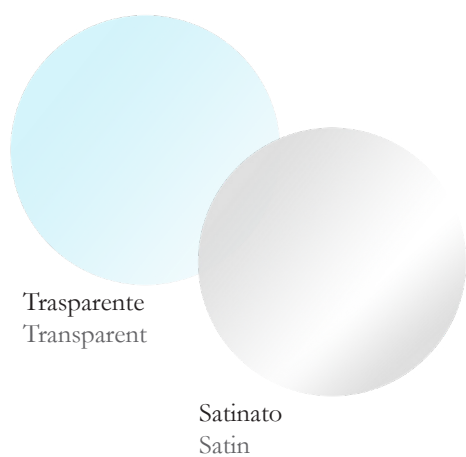

## Metal

Opaco Ox  
Argento Satinato  
Matt Satin Silver

Laccato  
Bianco 9010  
Lacquered  
White 9010

Laccato  
Nero 9005  
Lacquered  
Black 9005

La cartella con tutte le finiture Arcadia è disponibile su richiesta. I colori qui indicati sono a scopo indicativo, possono variare rispetto al prodotto finito.  
The Arcadia finishes palette is available on request. Colours here shown as an example, may vary due printing process or production.

## Glass

La cartella con tutte le finiture Arcadia è disponibile su richiesta. I colori qui indicati sono a scopo indicativo, possono variare rispetto al prodotto finito.  
The Arcadia finishes palette is available on request. Colours here shown as an example, may vary due printing process or production.