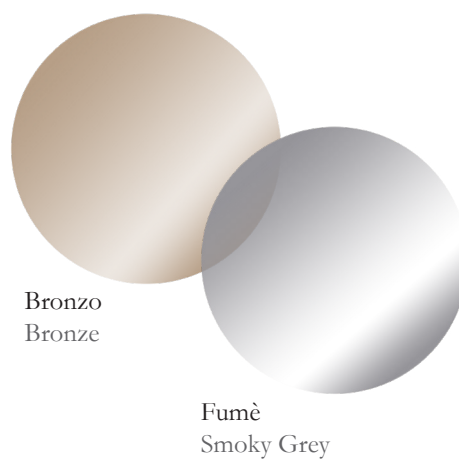

Vetro

Glass

La cartella con tutte le finiture Arcadia è disponibile su richiesta. I colori qui indicati sono a scopo indicativo, possono variare rispetto al prodotto finito.
The Arcadia finishes palette is available on request. Colours here shown as an example, may vary due printing process or production.