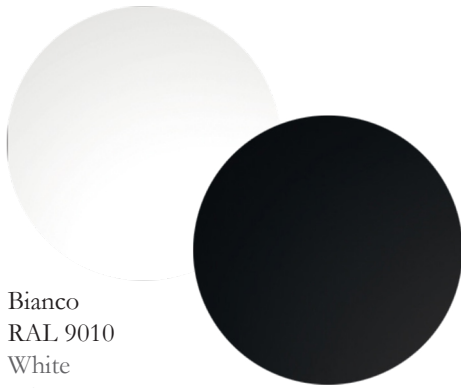

## Metal

Opaco Ox  
Argento Satinato  
Matt Satin Silver

Laccato  
Bianco 9010  
Lacquered  
White 9010

Laccato  
Nero 9005  
Lacquered  
Black 9005

La cartella con tutte le finiture Arcadia è disponibile su richiesta. I colori qui indicati sono a scopo indicativo, possono variare rispetto al prodotto finito.  
The Arcadia finishes palette is available on request. Colours here shown as an example, may vary due printing process or production.

Olmo Crema  
Cream Elm

Larice String  
Larch String

Grigio Perla  
Pearl Grey

Bianco  
White

La cartella con tutte le finiture Arcadia è disponibile su richiesta. I colori qui indicati sono a scopo indicativo, possono variare rispetto al prodotto finito.  
The Arcadia finishes palette is available on request. Colours here shown as an example, may vary due printing process or production.

# Impiallacciato

Veneered Wood

Ebano Scuro  
Dark Ebony

Noce Canaletto  
Canaletto Walnut

La cartella con tutte le finiture Arcadia è disponibile su richiesta. I colori qui indicati sono a scopo indicativo, possono variare rispetto al prodotto finito.  
The Arcadia finishes palette is available on request. Colours here shown as an example, may vary due printing process or production.

# Vetro Laccato

Lacquered Glass

Bianco  
RAL 9010  
White  
RAL 9010

Nero  
RAL 9005  
Black  
RAL 9005

Rosso Scuro  
RAL 3005  
Dark Red  
RAL 3005

I piani in vetro possono essere laccati RAL 9010, RAL 9005, RAL 3005 o su richiesta in altri colori della cartella RAL.  
La cartella con tutte le finiture Arcadia è disponibile su richiesta. I colori qui indicati sono a scopo indicativo, possono variare rispetto al prodotto finito.  
The Arcadia finishes palette is available on request. Colours here shown as an example, may vary due printing process or production.