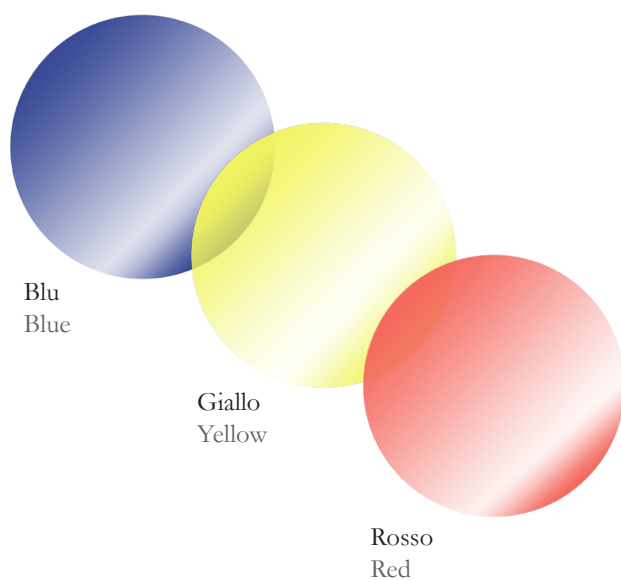

Vetro

Glass

La cartella con tutte le finiture Arcadia è disponibile su richiesta. I colori qui indicati sono a scopo indicativo, possono variare rispetto al prodotto finito.
The Arcadia finishes palette is available on request. Colours here shown as an example, may vary due printing process or production.